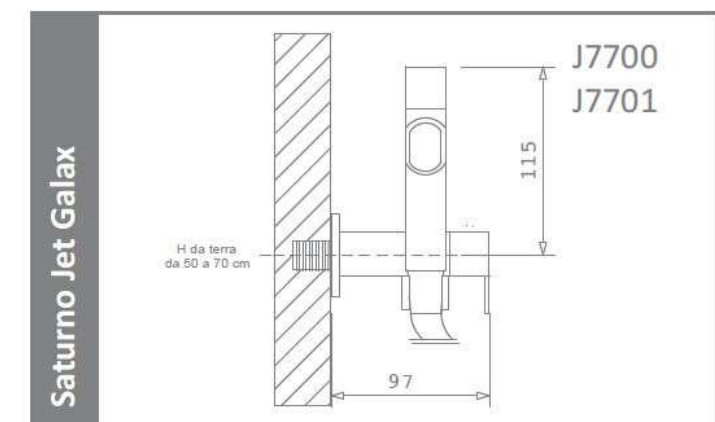

ARVAG Via Toscana,1 20096 Pioltello (Mi) 02/70300326
info@arvag.com www.arvag.com
Prezzi al pubblico 2021/1 iva esclusa