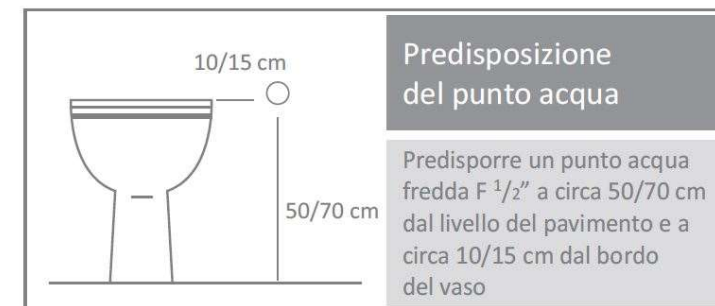

ARVAG Via Toscana,1 20096 Pioltello (Mi) 02/70300326
info@arvag.com www.arvag.com
Prezzi al pubblico 2021/1 iva esclusa