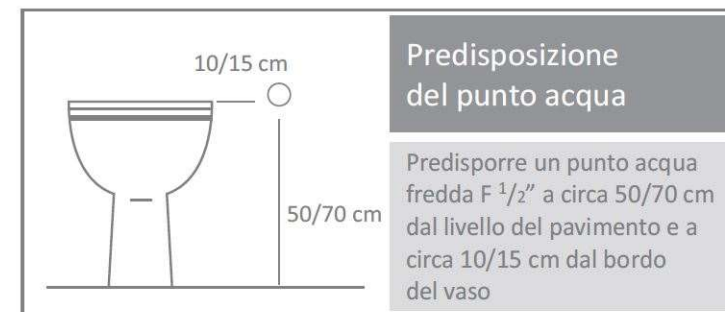

ARVAG

Idroscopino Sirio Jet Slimmatic

Idroscopino® in ottone cromo lucido.

Apriflusso a leva con rilascio automatico.

Esclusiva tecnica di pulizia wc Dynamic Jet con ugello in acciaio inox.

Tubo flessibile antitorsione in treccia di acciaio inox oppure in PVC rinforzato lucido cromo satinato.

Snella presa acqua in ottone cromato a parete con supporto provvista di una valvola di sicurezza ad innesto che chiude l'erogazione quando l'apparecchio è a riposo.

J1010 Sirio Jet Slimmatic con flessibile acciaio inox € 209,00