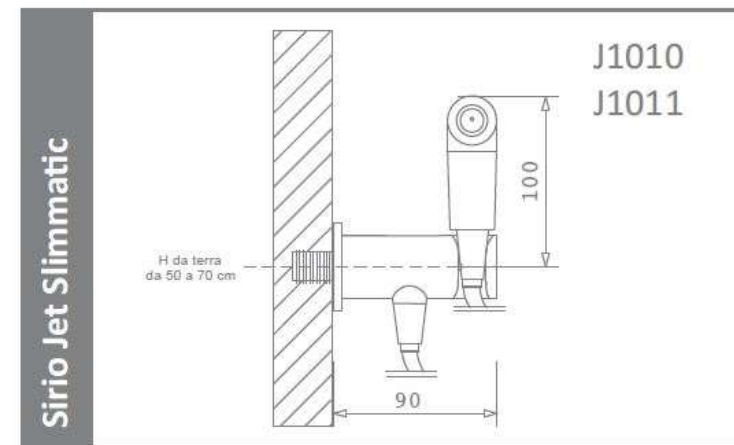

ARVAG

Idroscopino Sirio Jet Slimmatic

Idroscopino® in ottone cromo lucido.

Apriflusso a leva con rilascio automatico.

Esclusiva tecnica di pulizia wc Dynamic Jet con ugello in acciaio inox.

Tubo flessibile antitorsione in treccia di acciaio inox oppure in PVC rinforzato lucido cromo satinato.

Snella presa acqua in ottone cromato a parete con supporto provvista di una valvola di sicurezza ad innesto che chiude l'erogazione quando l'apparecchio è a riposo.

J1010 Sirio Jet Slimmatic con flessibile acciaio inox € 209,00