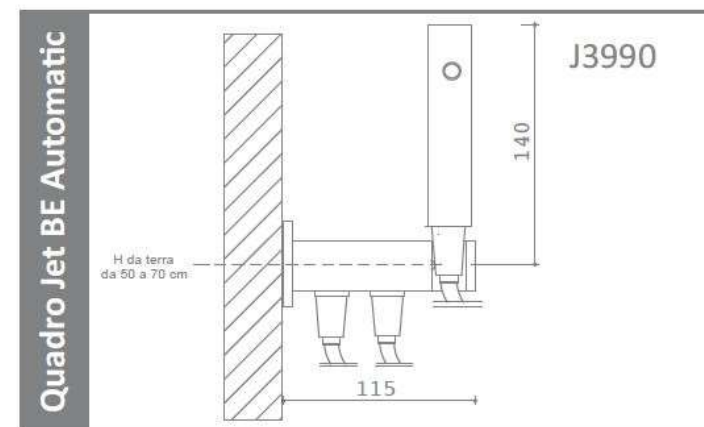

Utilizza il punto acqua più vicino per collegarsi (bidet o lavabo).

Fissaggio a muro con tasselli.

J3900 Quadro Jet BE Automatic lucido con flessibile acciaio inox € 435,00

ARVAG

L'Idroscopino®

ARVAG Via Toscana,1 20096 Pioltello (Mi) 02/70300326
info@arvag.com www.arvag.com
Prezzi al pubblico 2021/1 iva esclusa