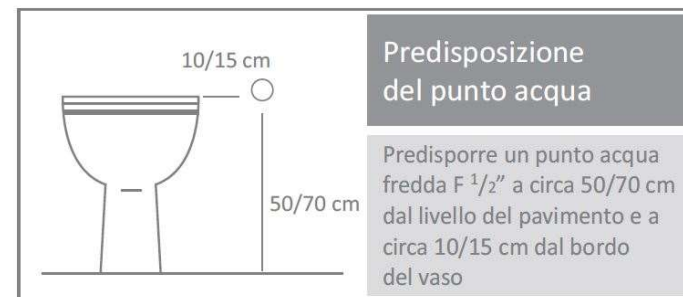

ARVAG Via Toscana,1 20096 Pioltello (Mi) 02/70300326
info@arvag.com www.arvag.com
Prezzi al pubblico 2021/1 iva esclusa