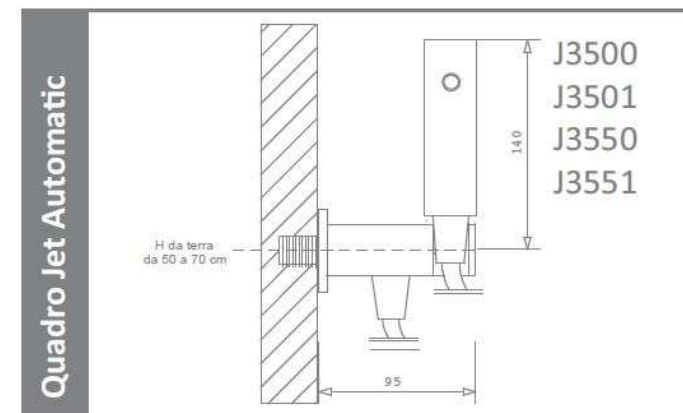

ARVAG Via Toscana,1 20096 Pioltello (Mi) 02/70300326
info@arvag.com www.arvag.com
Prezzi al pubblico 2021/1 iva esclusa