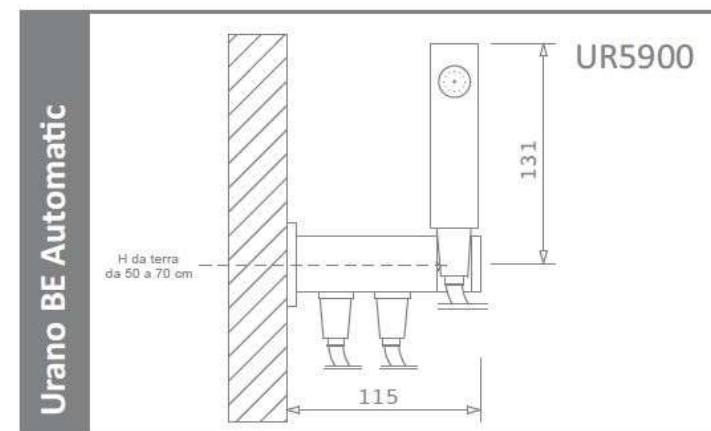

ARVAG Via Toscana,1 20096 Pioltello (Mi) 02/70300326
info@arvag.com www.arvag.com
Prezzi al pubblico 2021/1 iva esclusa