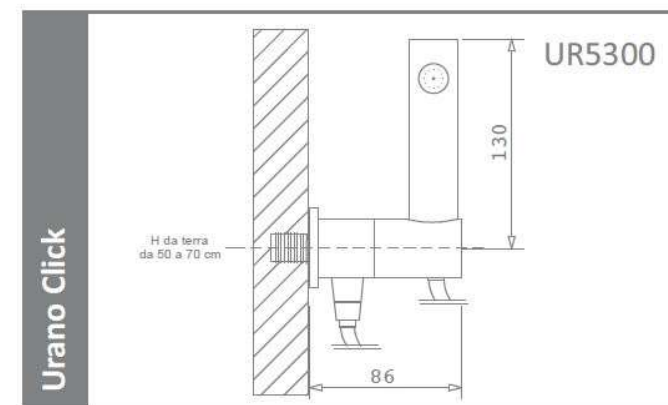

ARVAG

Urano Click

ottone cromato lucido

Apriflusso a leva.

Posizione levetta sollevata uso Idroscopino.

Posizione levetta premuta uso igiene personale.

Tubo flessibile antitorsione in treccia di acciaio inox.

Preso acqua a parete in ottone cromato con supporto provvista di rubinetto ceramico apriflusso di sicurezza con comando manuale a rotazione.

UR5300 Urano Click con flessibile acciaio inox € 333,00

ARVAG Via Toscana,1 20096 Pioltello (Mi) 02/70300326
info@arvag.com www.arvag.com
Prezzi al pubblico 2021/1 iva esclusa