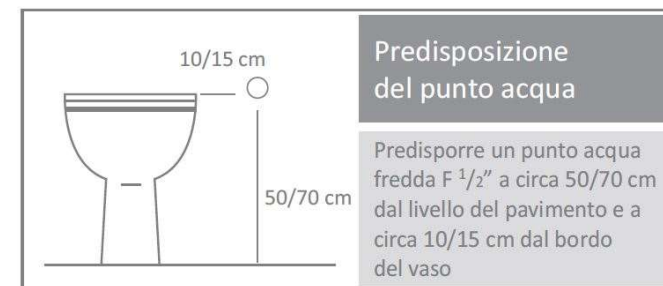

ARVAG

Urano Click

ottone cromato lucido

Apriflusso a leva.

Posizione levetta sollevata uso Idroscopino.

Posizione levetta premuta uso igiene personale.

Tubo flessibile antitorsione in treccia di acciaio inox.

Preso acqua a parete in ottone cromato con supporto provvista di rubinetto ceramico apriflusso di sicurezza con comando manuale a rotazione.

UR5300 Urano Click con flessibile acciaio inox € 333,00

ARVAG Via Toscana,1 20096 Pioltello (Mi) 02/70300326
info@arvag.com www.arvag.com
Prezzi al pubblico 2021/1 iva esclusa