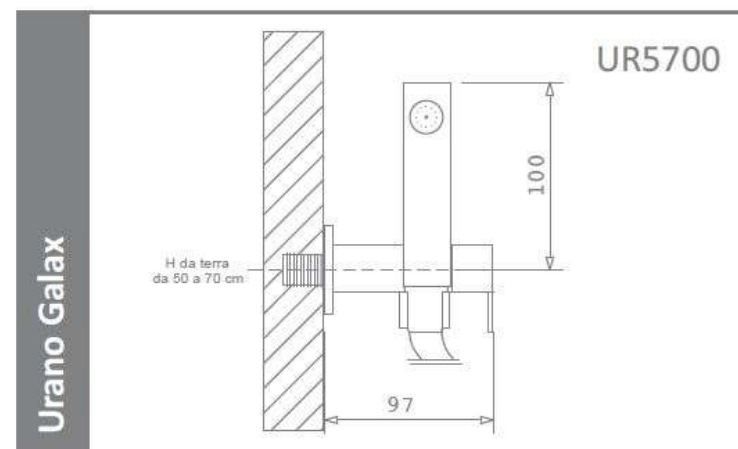

ARVAG

Urano Galax

ottone cromato lucido

Apriflusso a leva.

Posizione levetta sollevata uso Idroscopino.

Posizione levetta premuta uso igiene personale.

Tubo flessibile antitorsione in treccia di acciaio inox.

Preso acqua a parete in ottone cromato, completa di supporto orientabile, dotata di rubinetto ceramico ad un quarto di giro ad azionamento manuale.

UR5700 Urano Galax con flessibile acciaio inox € 278,00