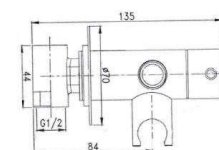

UR5000 miscelatore Urano

€ 387,00

ARVAG Via Toscana,1 20096 Pioltello (Mi) 02/70300326
info@arvag.com www.arvag.com
Prezzi al pubblico 2021/1 iva esclusa