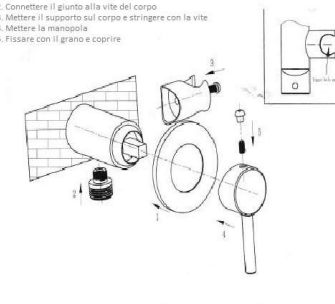

INSTALLAZIONE

UR5000 miscelatore Urano

€ 387,00

ARVAG Via Toscana,1 20096 Pioltello (Mi) 02/70300326
info@arvag.com www.arvag.com
Prezzi al pubblico 2021/1 iva esclusa