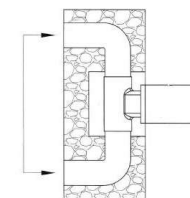

INSTALLAZIONE