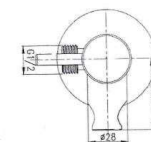

UR5000 miscelatore Urano

€ 387,00

ARVAG Via Toscana,1 20096 Pioltello (Mi) 02/70300326
info@arvag.com www.arvag.com
Prezzi al pubblico 2021/1 iva esclusa