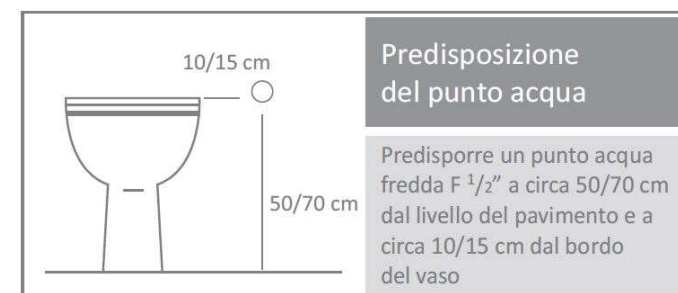

ARVAG

Idroscopino Nettuno Jet Click

Idroscopino® in ottone nero opaco

Apriflusso a pulsante .

Esclusiva tecnica di pulizia wc Dynamic Jet con ugello ceramico.

Tubo flessibile antitorsione in treccia di nylon nero con conici in cromato.

Preso acqua a parete in ottone nero opaco con supporto provvista di rubinetto ceramico apriflusso di sicurezza con comando manuale a rotazione

J8380 Nettuno Jet Click nero opaco con flessibile in nylon nero € 355,00