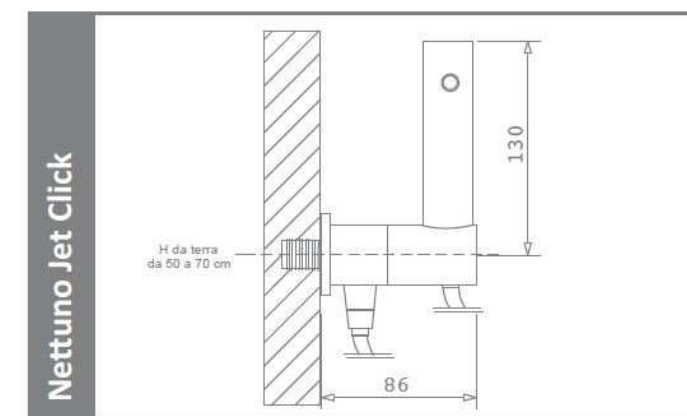

ARVAG

Idroscopino Nettuno Jet Click

Idroscopino® in ottone nero opaco

Apriflusso a pulsante .

Esclusiva tecnica di pulizia wc Dynamic Jet con ugello ceramico.

Tubo flessibile antitorsione in treccia di nylon nero con conici in cromato.

Preso acqua a parete in ottone nero opaco con supporto provvista di rubinetto ceramico apriflusso di sicurezza con comando manuale a rotazione

J8380 Nettuno Jet Click nero opaco con flessibile in nylon nero € 355,00