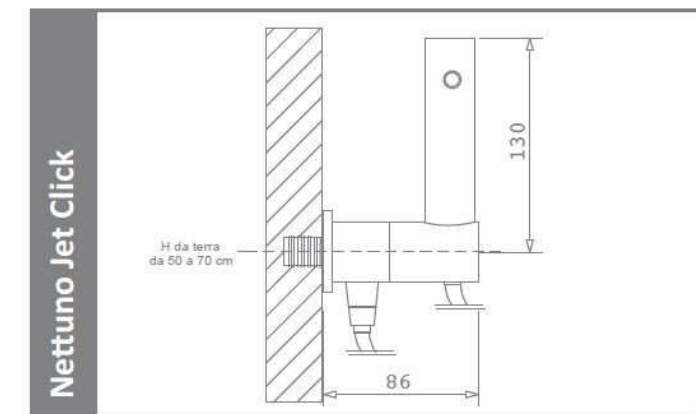

ARVAG

Idroscopino Nettuno Jet Click

Idroscopino® in ottone nero opaco

Apriflusso a pulsante .

Esclusiva tecnica di pulizia wc Dynamic Jet con ugello ceramico.

Tubo flessibile antitorsione in treccia di nylon nero con conici in cromato.

Preso acqua a parete in ottone nero opaco con supporto provvista di rubinetto ceramico apriflusso di sicurezza con comando manuale a rotazione

J8380 Nettuno Jet Click nero opaco con flessibile in nylon nero € 355,00

ARVAG Via Toscana,1 20096 Pioltello (Mi) 02/70300326
info@arvag.com www.arvag.com
Prezzi al pubblico 2021/1 iva esclusa