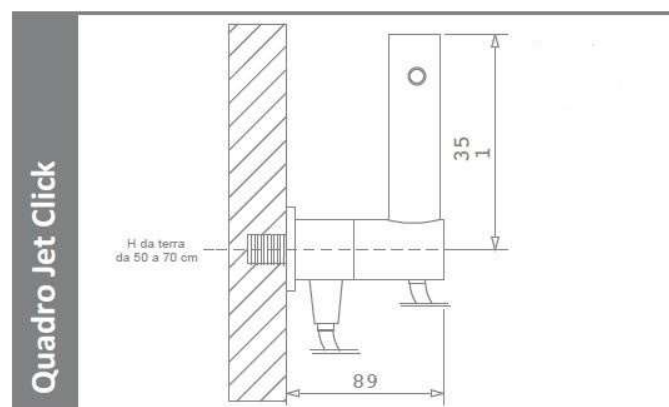

ARVAG

Idroscopino Quadro Jet Click

Idroscopino® in ottone nero opaco

Apriflusso a pulsante .

Esclusiva tecnica di pulizia wc Dynamic Jet con ugello ceramico.

Tubo flessibile antitorsione in treccia di nylon nero con conici in cromato.

Preso acqua a parete in ottone nero opaco con supporto provvista di rubinetto ceramico apriflusso di sicurezza con comando manuale a rotazione

J3380 Quadro Jet Click nero opaco con flessibile in nylon nero € 440,00

ARVAG Via Toscana,1 20096 Pioltello (Mi)

02/70300326 info@arvag.com

www.arvag.com

Prezzi al pubblico 2021/1 iva esclusa