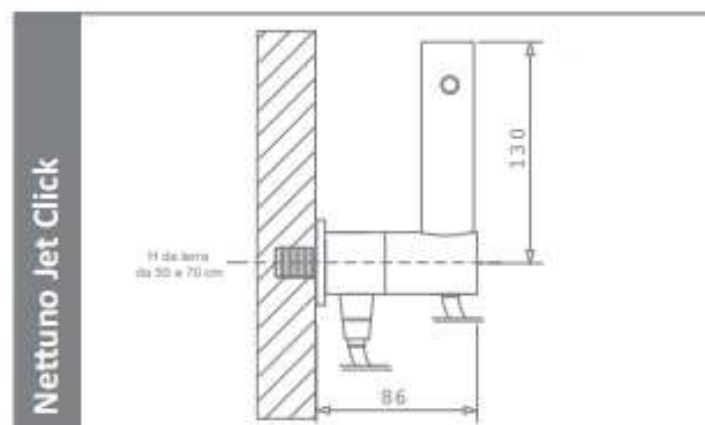

ARVAG Via Toscana,1 20096 Pioltello (Mi)

02/70300326 info@arvag.com

www.arvag.com

Prezzi al pubblico 2021/1 iva esclusa

ARVAG

Idroscopino Nettuno Jet Click

Idroscopino® in ottone nero opaco

Apriflusso a pulsante .

Esclusiva tecnica di pulizia wc Dynamic Jet con ugello ceramico.

Tubo flessibile antitorsione in treccia di nylon nero con conici in cromato.

Preso acqua a parete in ottone nero opaco con supporto provvista di rubinetto ceramico apriflusso di sicurezza con comando manuale a rotazione