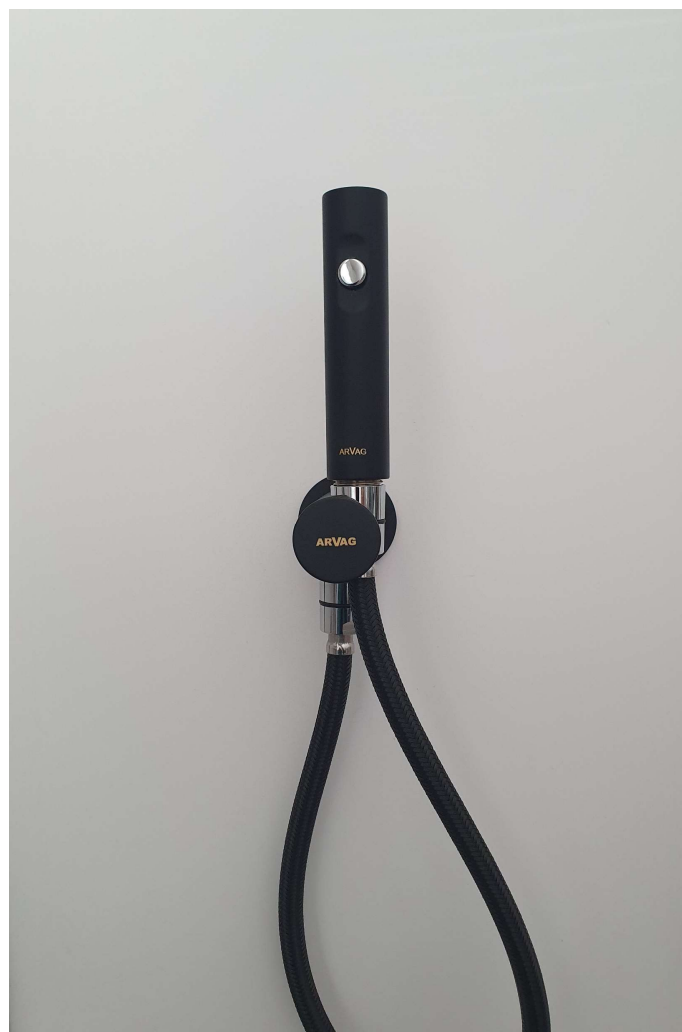

ARVAG

Idroscopino Quadro Jet Click

Idroscopino® in ottone nero opaco

Apriflusso a pulsante .

Esclusiva tecnica di pulizia wc Dynamic Jet con ugello ceramico.

Tubo flessibile antitorsione in treccia di nylon nero con conici in cromato.

Preso acqua a parete in ottone nero opaco con supporto provvista di rubinetto ceramico apriflusso di sicurezza con comando manuale a rotazione

J3380 Quadro Jet Click nero opaco con flessibile in nylon nero € 440,00

Esclusiva tecnica di pulizia wc Dynamic Jet con ugello ceramico.

Tubo flessibile antitorsione in treccia di nylon nero con conici in cromato.

Preso acqua a parete in ottone nero opaco con supporto provvista di rubinetto ceramico apriflusso di sicurezza con comando manuale a rotazione

Preso acqua a parete in
ottone cromato,
completa di supporto
orientabile, dotata di
rubinetto ceramico ad un
quarto di giro con
azionamento manuale.

J7780 Saturno nero Jet Galax con flessibile in nylon nero