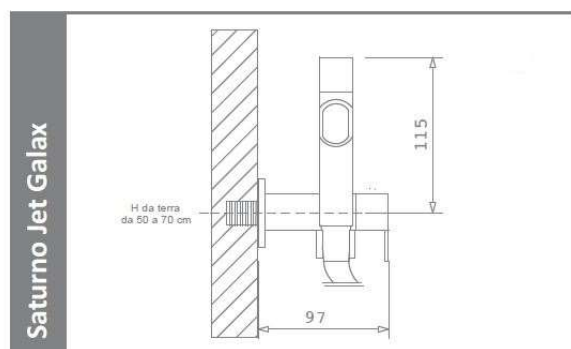

ARVAG

Idroscopino Saturno Jet Galax

Idroscopino® in ottone
cromo lucido e ABS nero.

Apriflusso a pulsante .

Esclusiva tecnica di pulizia
wc Dynamic Jet con
ugello in acciaio inox.

Tubo flessibile
antitorsione in treccia di
nylon nero con conici in
cromato.

Preso acqua a parete in
ottone cromato,
completa di supporto
orientabile, dotata di
rubinetto ceramico ad un
quarto di giro con
azionamento manuale.

J7780 Saturno nero Jet Galax con flessibile in nylon nero

€ 243,00

ARVAG Via Toscana,1 20096 Pioltello (Mi)

02/70300326 info@arvag.com

www.arvag.com

Prezzi al pubblico 2021/1 iva esclusa