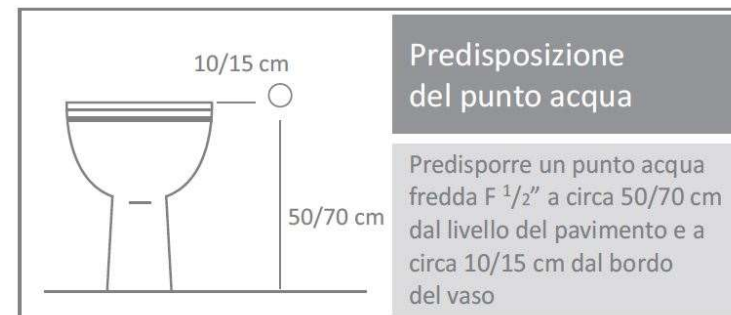

ARVAG Via Toscana,1 20096 Pioltello (Mi) 02/70300326

info@arvag.com www.arvag.com

Prezzi al pubblico settembre 2021 iva esclusa