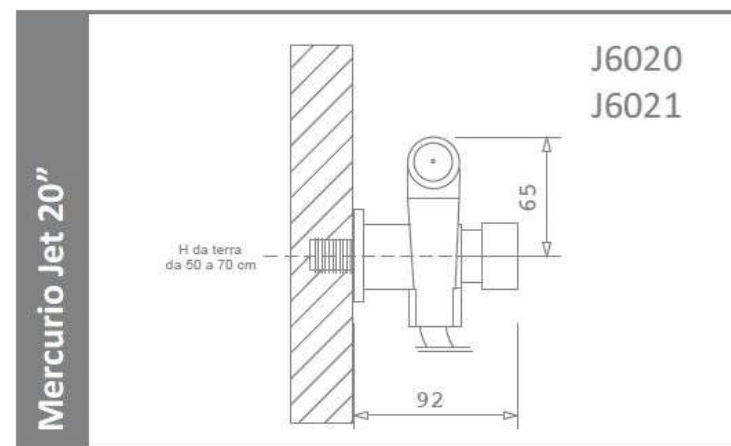

ARVAG Via Toscana,1 20096 Pioltello (Mi) 02/70300326

info@arvag.com www.arvag.com

Prezzi al pubblico settembre 2021 iva esclusa