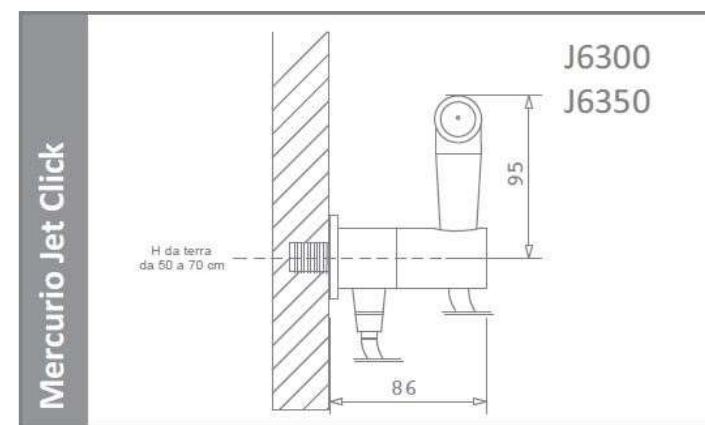

ARVAG Via Toscana,1 20096 Pioltello (Mi) 02/70300326

info@arvag.com www.arvag.com

Prezzi al pubblico settembre 2022 iva esclusa