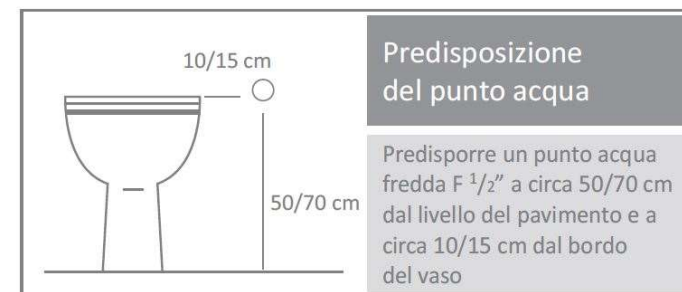

ARVAG Via Toscana,1 20096 Pioltello (Mi) 02/70300326
info@arvag.com www.arvag.com
Prezzi al pubblico settembre 2022 iva esclusa