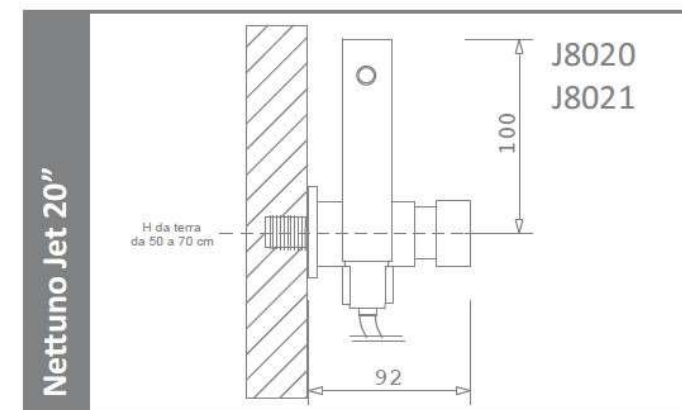

ARVAG Via Toscana,1 20096 Pioltello (Mi) 02/70300326
info@arvag.com www.arvag.com
Prezzi al pubblico settembre 2022 iva esclusa