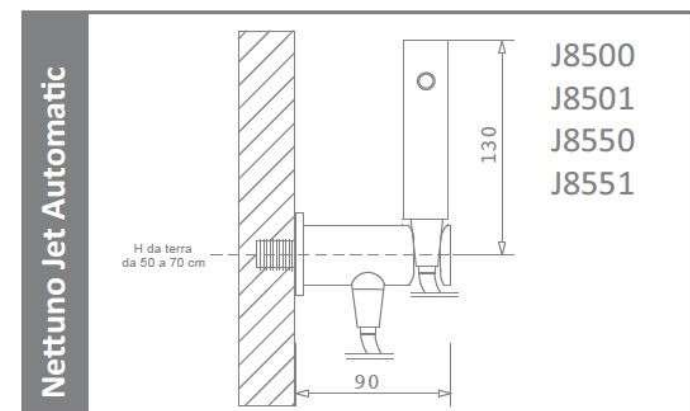

ARVAG

Idroscopino Nettuno Jet Automatic

Idroscopino® in ottone cromo **lucido** o **satinato**.

Apriflusso a pulsante.

Esclusiva tecnica di pulizia wc Dynamic Jet con ugello ceramico.

Tubo flessibile antitorsione in treccia di acciaio inox oppure in PVC rinforzato lucido cromo satinato.

Preso acqua a parete in ottone cromato o satinato con supporto provvista di una valvola di sicurezza ad innesto che chiude l'erogazione quando l'apparecchio è in posizione di riposo.

J8500 Nettuno Jet Automatic lucido con flessibile acciaio inox	€ 329,00
J8501 Nettuno Jet Automatic lucido con flessibile in PVC	€ 343,00
J8550 Nettuno Jet Automatic satinato con flessibile acciaio inox	€ 348,00
J8551 Nettuno Jet Automatic satinato con flessibile in PVC	€ 362,00