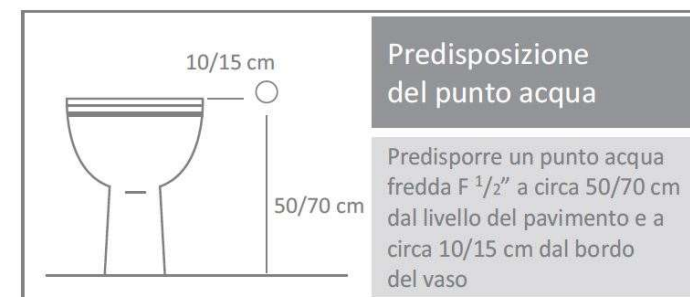

ARVAG Via Toscana,1 20096 Pioltello (Mi) 02/70300326
info@arvag.com www.arvag.com
Prezzi al pubblico settembre 2022 iva esclusa