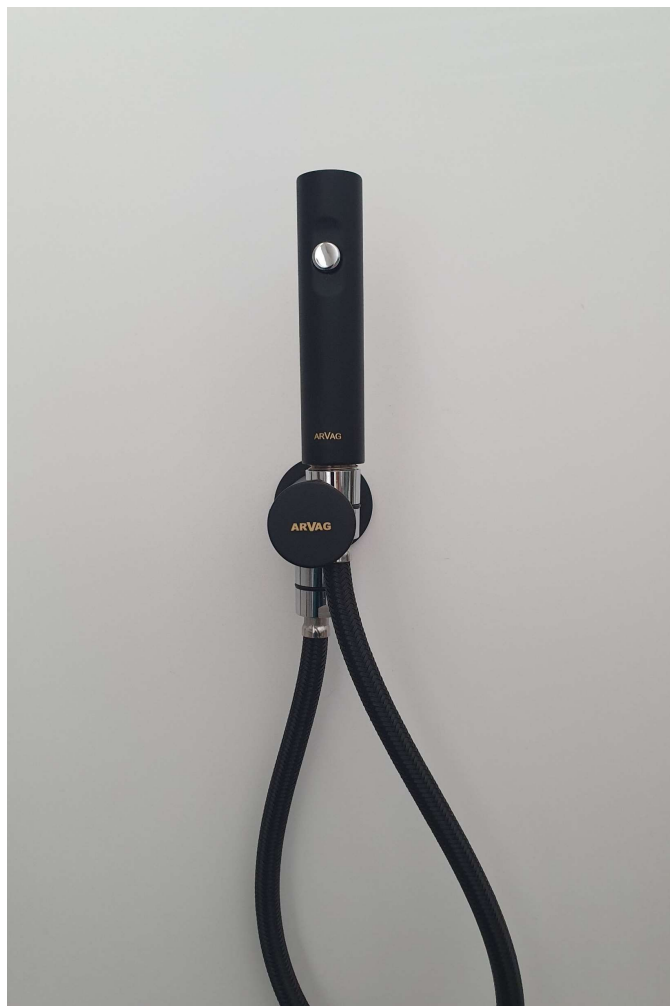

ARVAG

Idroscopino Nettuno Jet Click

Idroscopino® in ottone nero opaco

Apriflusso a pulsante .

Esclusiva tecnica di pulizia wc Dynamic Jet con ugello ceramico.

Tubo flessibile antitorsione in treccia di nylon nero con conici in cromato.

Preso acqua a parete in ottone nero opaco con supporto provvista di rubinetto ceramico apriflusso di sicurezza con comando manuale a rotazione

J8380 Nettuno Jet Click nero opaco con flessibile in nylon nero € 408,00