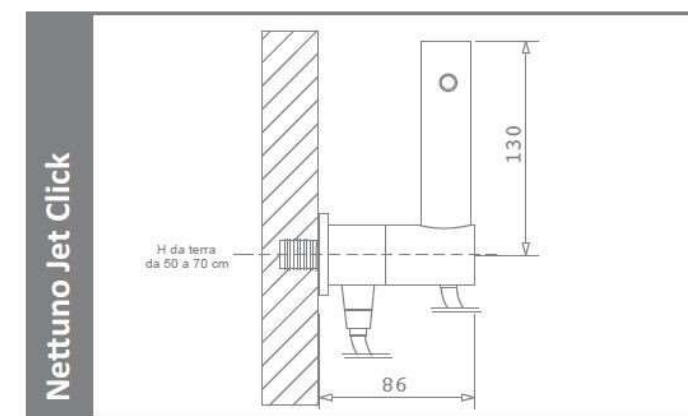

ARVAG

Idroscopino Nettuno Jet Click

Idroscopino® in ottone nero opaco

Apriflusso a pulsante .

Esclusiva tecnica di pulizia wc Dynamic Jet con ugello ceramico.

Tubo flessibile antitorsione in treccia di nylon nero con conici in cromato.

Preso acqua a parete in ottone nero opaco con supporto provvista di rubinetto ceramico apriflusso di sicurezza con comando manuale a rotazione

J8380 Nettuno Jet Click nero opaco con flessibile in nylon nero € 408,00