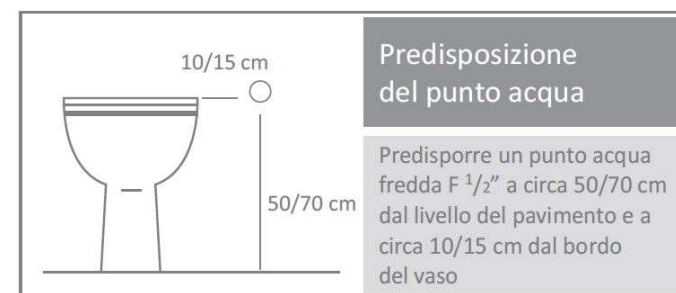

ARVAG

Idroscopino Nettuno Jet Click

Idroscopino® in ottone nero opaco

Apriflusso a pulsante .

Esclusiva tecnica di pulizia wc Dynamic Jet con ugello ceramico.

Tubo flessibile antitorsione in treccia di nylon nero con conici in cromato.

Preso acqua a parete in ottone nero opaco con supporto provvista di rubinetto ceramico apriflusso di sicurezza con comando manuale a rotazione

J8380 Nettuno Jet Click nero opaco con flessibile in nylon nero € 408,00