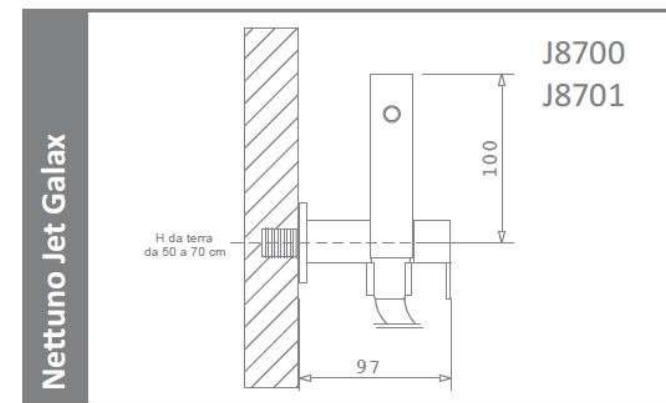

ARVAG Via Toscana,1 20096 Pioltello (Mi) 02/70300326
info@arvag.com www.arvag.com
Prezzi al pubblico settembre 2022 iva esclusa