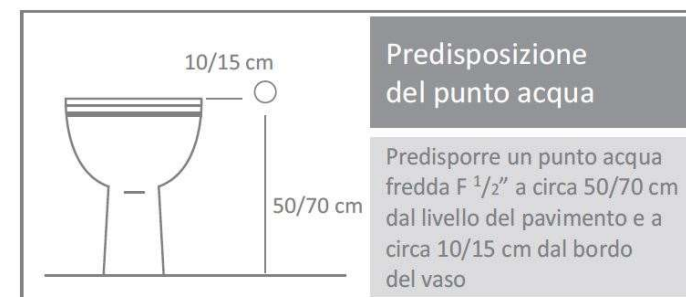

ARVAG

Idroscopino Quadro Jet Automatic

Idroscopino® in ottone cromato lucido o satinato.

Apriflusso a pulsante.

Esclusiva tecnica di pulizia wc Dinamic Jet con ugello ceramico.

Tubo flessibile antitorsione in treccia di acciaio inox oppure in PVC rinforzato colore cromo satinato.

Preso acqua a parete in ottone cromato lucido o satinato con supporto provvista di una valvola di sicurezza ad innesto che chiude l'erogazione quando l'apparecchio è in posizione di riposo.

J3500 Quadro Jet Automatic lucido con flessibile acciaio inox	€ 468,00
J3501 Quadro Jet Automatic lucido con flessibile in PVC	€ 482,00
J3550 Quadro Jet Automatic satinato con flessibile acciaio inox	€ 488,00
J3551 Quadro Jet Automatic satinato con flessibile in PVC	€ 501,00