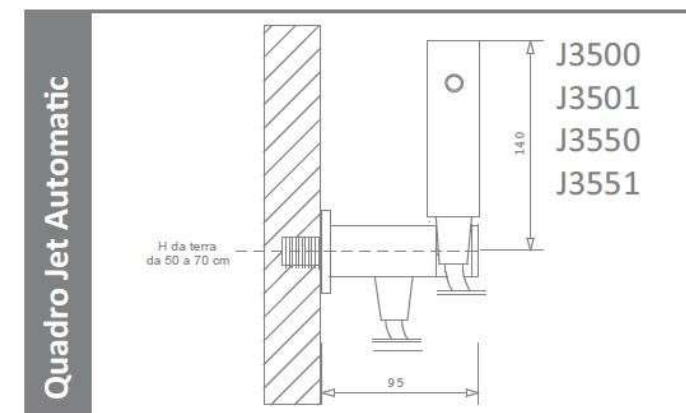

ARVAG

Idroscopino Quadro Jet Automatic

Idroscopino® in ottone cromato lucido o satinato.

Apriflusso a pulsante.

Esclusiva tecnica di pulizia wc Dinamic Jet con ugello ceramico.

Tubo flessibile antitorsione in treccia di acciaio inox oppure in PVC rinforzato colore cromo satinato.

Preso acqua a parete in ottone cromato lucido o satinato con supporto provvista di una valvola di sicurezza ad innesto che chiude l'erogazione quando l'apparecchio è in posizione di riposo.

J3500 Quadro Jet Automatic lucido con flessibile acciaio inox	€ 468,00
J3501 Quadro Jet Automatic lucido con flessibile in PVC	€ 482,00
J3550 Quadro Jet Automatic satinato con flessibile acciaio inox	€ 488,00
J3551 Quadro Jet Automatic satinato con flessibile in PVC	€ 501,00