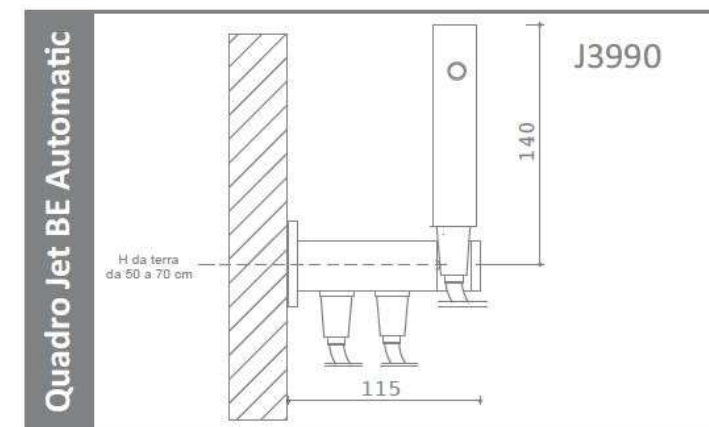

ARVAG Via Toscana,1 20096 Pioltello (Mi) 02/70300326
info@arvag.com www.arvag.com

Prezzi al pubblico settembre 2022 iva esclusa