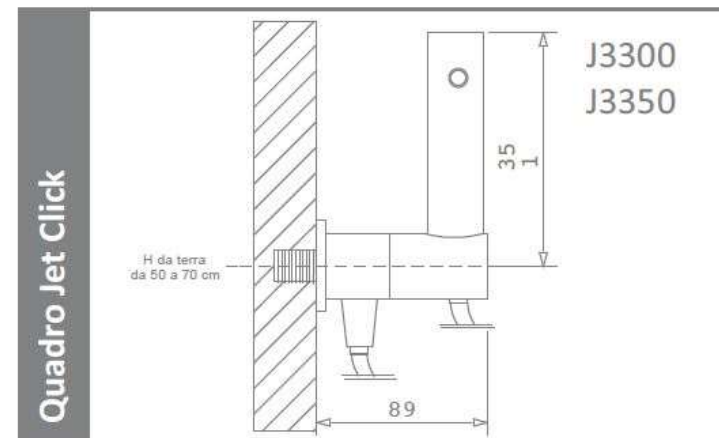

ARVAG Via Toscana,1 20096 Pioltello (Mi) 02/70300326
info@arvag.com www.arvag.com
Prezzi al pubblico settembre 2022 iva esclusa