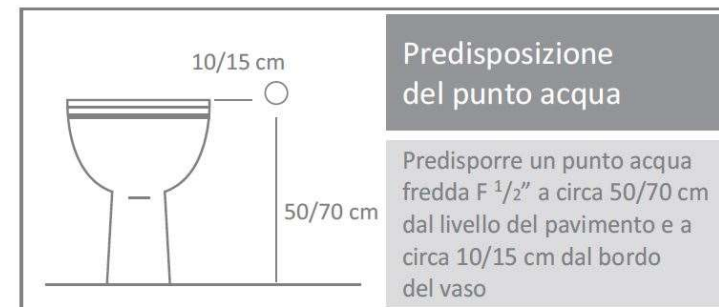

ARVAG Via Toscana,1 20096 Pioltello (Mi) 02/70300326
info@arvag.com www.arvag.com
Prezzi al pubblico settembre 2022 iva esclusa