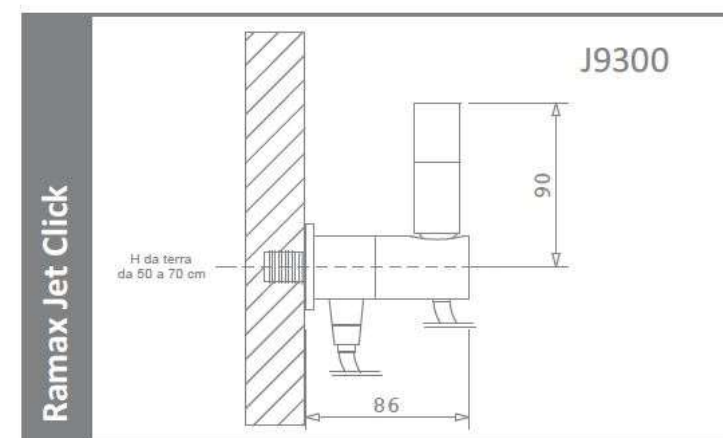

ARVAG Via Toscana,1 20096 Pioltello (Mi) 02/70300326
info@arvag.com www.arvag.com

Prezzi al pubblico settembre 2022 iva esclusa