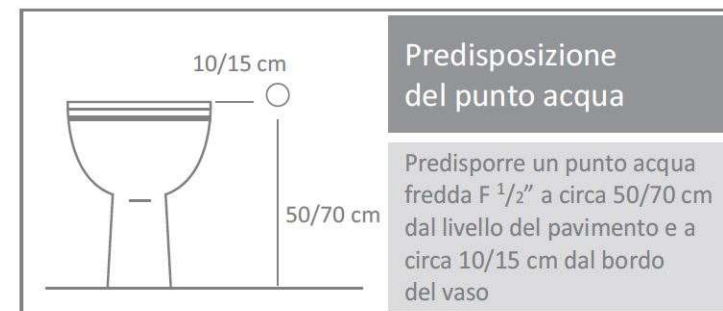

ARVAG Via Toscana,1 20096 Pioltello (Mi) 02/70300326
info@arvag.com www.arvag.com

Prezzi al pubblico settembre 2022 iva esclusa