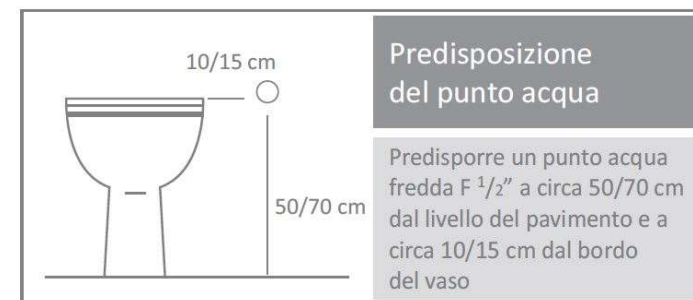

ARVAG

Idroscopino Ramax Jet Galax

Idroscopino® in ottone cromo lucido.

Apriflusso mediante rotazione del cilindro.

Esclusiva tecnica di pulizia wc Dynamic Jet con ugello in acciaio inox.

Tubo flessibile antitorsione in treccia di acciaio inox oppure in PVC rinforzato lucido cromo satinato.

Presa acqua a parete in ottone cromato lucido, completa di supporto orientabile, dotata di rubinetto ceramico ad un quarto di giro con azionamento manuale.

J9700 Ramax Jet Galax con flessibile acciaio inox € 285,00

J9701 Ramax Jet Galax con flessibile in PVC € 299,00

ARVAG Via Toscana,1 20096 Pioltello (Mi) 02/70300326
info@arvag.com www.arvag.com
Prezzi al pubblico settembre 2022 iva esclusa