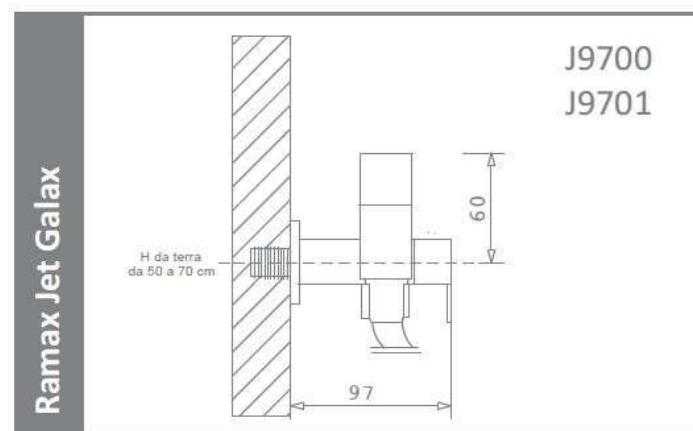

## Idroscopino Ramax Jet Galax

Idroscopino® in ottone cromo lucido.

Apriflusso mediante rotazione del cilindro.

Esclusiva tecnica di pulizia wc Dynamic Jet con ugello in acciaio inox.

Tubo flessibile antitorsione in treccia di acciaio inox oppure in PVC rinforzato lucido cromo satinato.

Presa acqua a parete in ottone cromato lucido, completa di supporto orientabile, dotata di rubinetto ceramico ad un quarto di giro con azionamento manuale.

J9700 Ramax Jet Galax con flessibile acciaio inox € 285,00