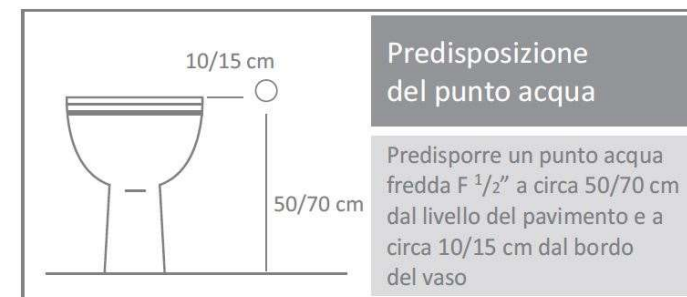

ARVAG

Idroscopino Saturno Jet 20''

Idroscopino® in ottone cromo lucido e ABS cromato.

Apriflusso a pulsante .

Esclusiva tecnica di pulizia wc Dynamic Jet con ugello in acciaio inox.

Tubo flessibile antitorsione in treccia di acciaio inox oppure in PVC rinforzato lucido cromo satinato.

Preso acqua a parete in ottone cromato, completa di supporto orientabile dotata di valvola di sicurezza con comando a pulsante che chiude l'erogazione dopo venti secondi dall'azionamento.

J7020 Saturno Jet 20'' con flessibile acciaio inox € 316,00