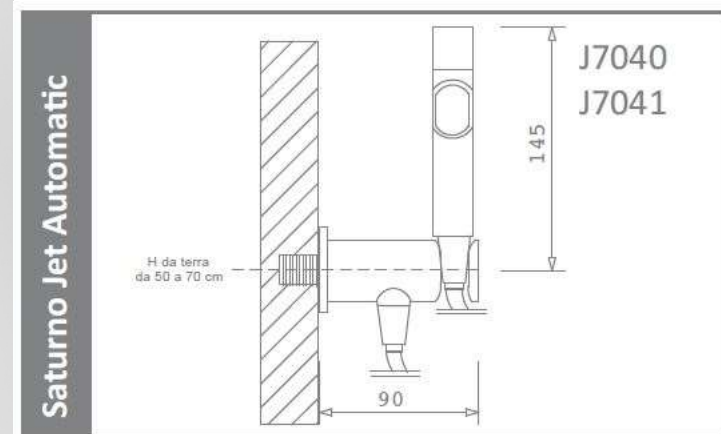

Preso acqua a parete in ottone cromato con supporto provvista di una valvola di sicurezza ad innesto che chiude l'erogazione quando l'apparecchio è in posizione di riposo.

J7040 Saturno Jet Automatic con flessibile acciaio inox € 311,00