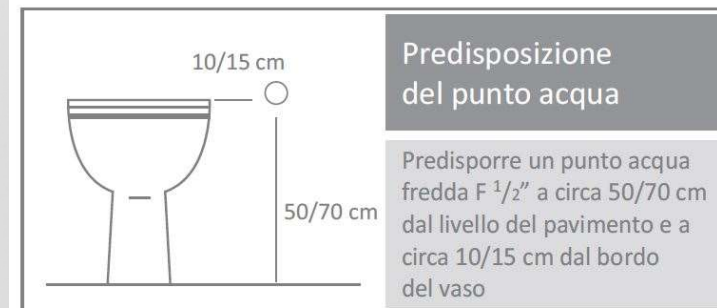

Preso acqua a parete in ottone cromato con supporto provvista di una valvola di sicurezza ad innesto che chiude l'erogazione quando l'apparecchio è in posizione di riposo.

J7040 Saturno Jet Automatic con flessibile acciaio inox € 311,00