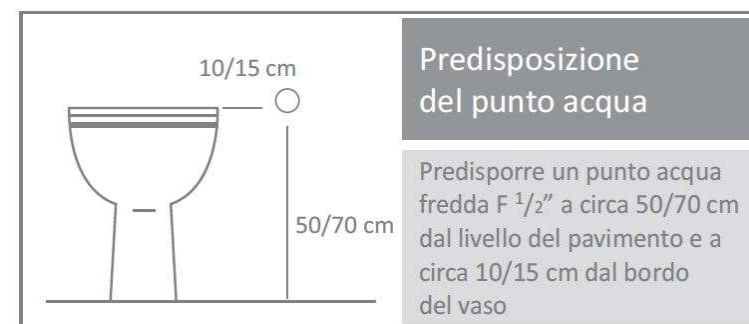

ARVAG Via Toscana,1 20096 Pioltello (Mi) 02/70300326
info@arvag.com www.arvag.com
Prezzi al pubblico settembre 2022 iva esclusa