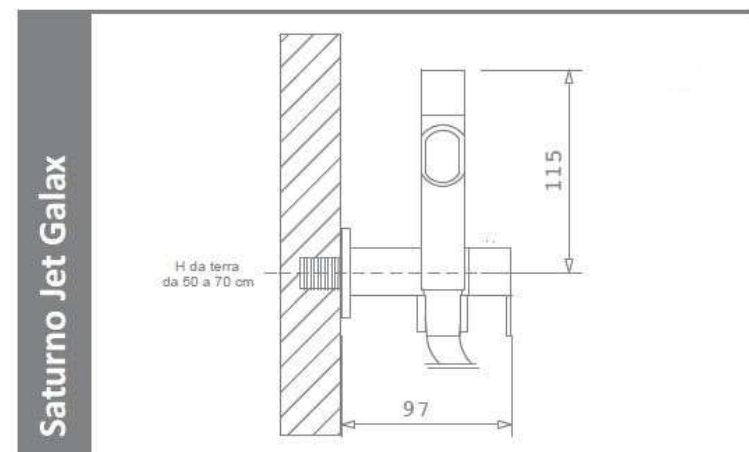

ARVAG Via Toscana,1 20096 Pioltello (Mi) 02/70300326
info@arvag.com www.arvag.com
Prezzi al pubblico settembre 2022 iva esclusa