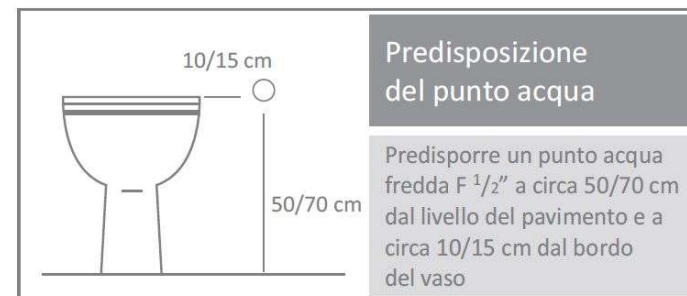

ARVAG Via Toscana,1 20096 Pioltello (Mi) 02/70300326
info@arvag.com www.arvag.com
Prezzi al pubblico settembre 2022 iva esclusa