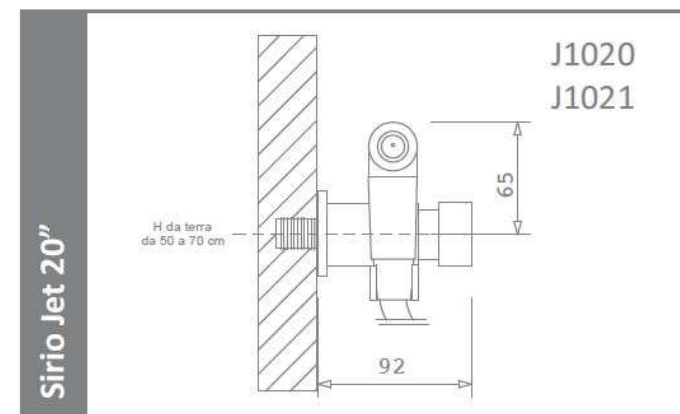

ARVAG Via Toscana,1 20096 Pioltello (Mi) 02/70300326
info@arvag.com www.arvag.com
Prezzi al pubblico settembre 2022 iva esclusa