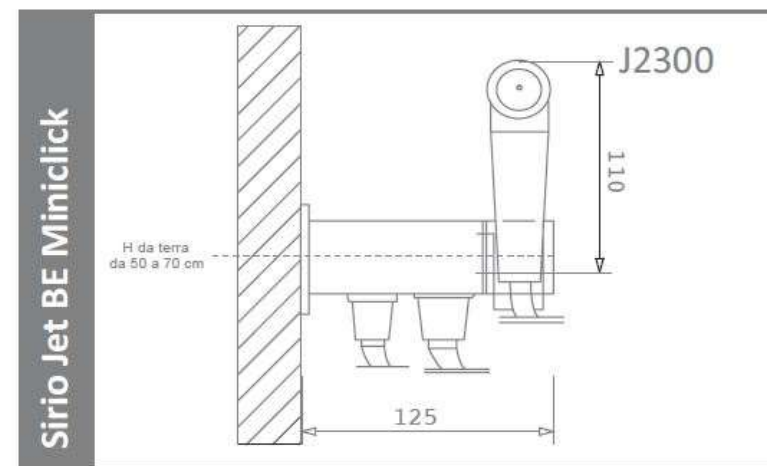

J2300 Sirio Jet BE Miniclick con flessibile acciaio inox € 282,00

ARVAG Via Toscana,1 20096 Pioltello (Mi) 02/70300326
info@arvag.com www.arvag.com
Prezzi al pubblico settembre 2022 iva esclusa