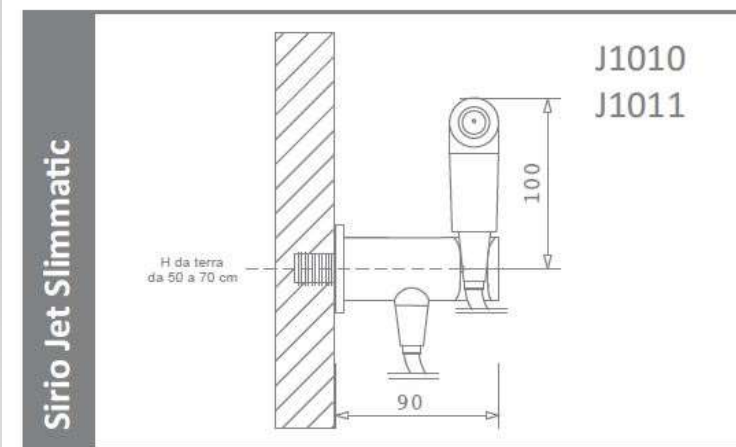

ARVAG

Idroscopino Sirio Jet Slimmatic

Idroscopino® in ottone cromo lucido.

Apriflusso a leva con rilascio automatico.

Esclusiva tecnica di pulizia wc Dynamic Jet con ugello in acciaio inox.

Tubo flessibile antitorsione in treccia di acciaio inox oppure in PVC rinforzato lucido cromo satinato.

Snella presa acqua in ottone cromato a parete con supporto provvista di una valvola di sicurezza ad innesto che chiude l'erogazione quando l'apparecchio è a riposo.

J1010 Sirio Jet Slimmatic con flessibile acciaio inox € 240,00