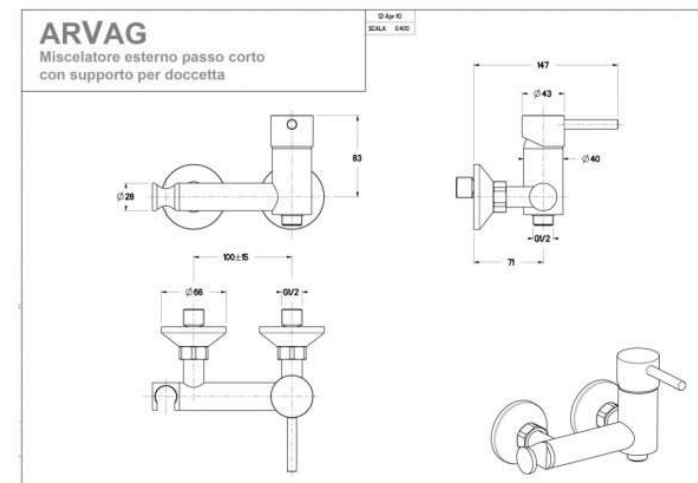

ARVAG

Pegaso Idrobidet

Set completo di miscelatore in ottone cromato lucido e doccia in ABS.

Interasse 100 mm

Flessibile acciaio inox cm. 120

Disponibile a richiesta con interasse 150 mm con supplemento € 22,00

PH001 Pegaso set doccia igienica completa di miscelatore in ottone cromato lucido € 316,00

ARVAG Via Toscana,1 20096 Pioltello (Mi) 02/70300326
info@arvag.com www.arvag.com
Prezzi al pubblico settembre 2022 iva esclusa