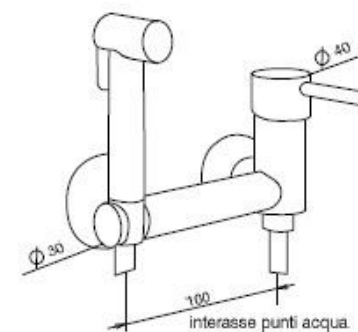

ARVAG

Pegaso Idrobidet

Set completo di miscelatore in ottone cromato lucido e doccia in ABS.

Interasse 100 mm

Flessibile acciaio inox cm. 120

Disponibile a richiesta con interasse 150 mm con supplemento € 22,00

PH001 Pegaso set doccia igienica completa di miscelatore in ottone cromato lucido € 316,00

ARVAG Via Toscana,1 20096 Pioltello (Mi) 02/70300326
info@arvag.com www.arvag.com
Prezzi al pubblico settembre 2022 iva esclusa