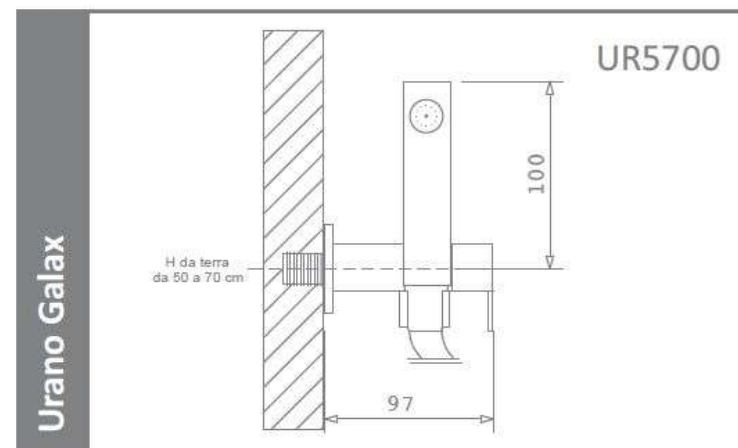

ARVAG

Urano Galax

ottone cromato lucido

Apriflusso a leva.

Posizione levetta sollevata uso Idroscopino.

Posizione levetta premuta uso igiene personale.

Tubo flessibile antitorsione in treccia di acciaio inox.

Preso acqua a parete in ottone cromato, completa di supporto orientabile, dotata di rubinetto ceramico ad un quarto di giro ad azionamento manuale.

UR5700 Urano Galax con flessibile acciaio inox € 320,00

ARVAG Via Toscana,1 20096 Pioltello (Mi) 02/70300326
info@arvag.com www.arvag.com
Prezzi al pubblico settembre 2022 iva esclusa