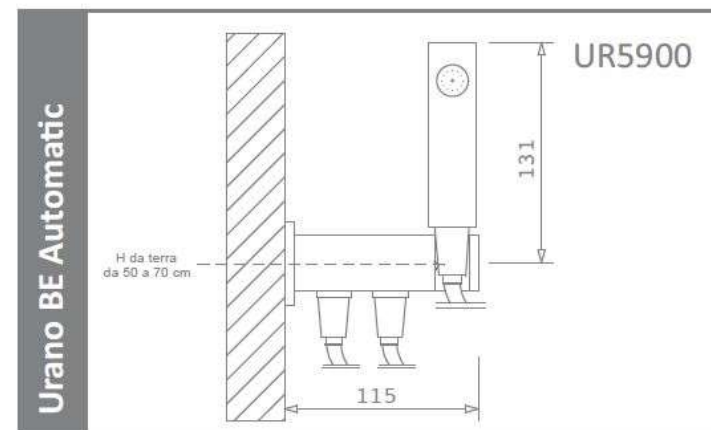

ARVAG Via Toscana,1 20096 Pioltello (Mi) 02/70300326
info@arvag.com www.arvag.com
Prezzi al pubblico settembre 2022 iva esclusa