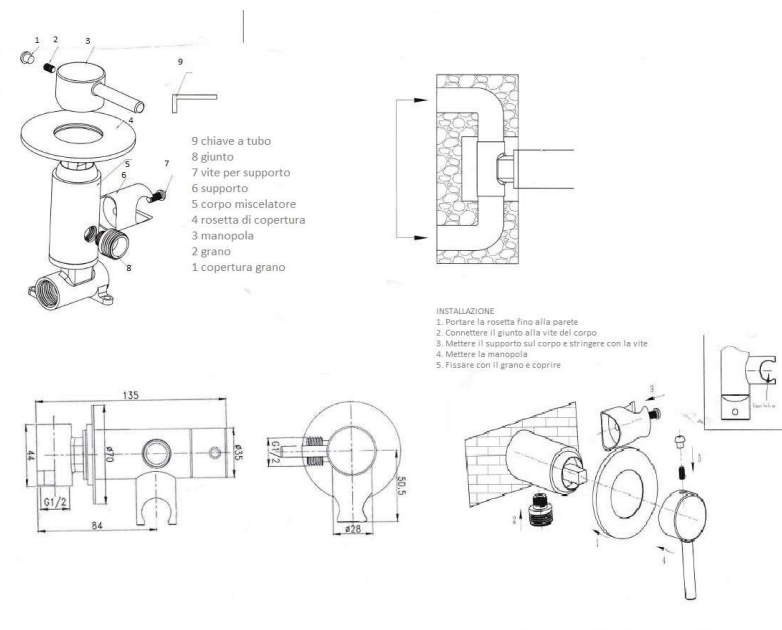

Apriflusso a leva.

Posizione levetta sollevata uso Idroscopino.

Posizione levetta premuta uso igiene personale.

Tubo flessibile antitorsione in treccia di acciaio inox.

Rubinetto in ottone cromato lucido con supporto provvisto di valvola di sicurezza ad innesto che chiude l'erogazione quando l'apparecchio è in posizione di riposo.

Utilizza il punto acqua più vicino per collegarsi (bidet o lavabo).

Fissaggio al muro con tasselli.

UR5900 Urano BE Automatic lucido con flessibile acciaio inox € 434,00

ARVAG Via Toscana,1 20096 Pioltello (Mi) 02/70300326
info@arvag.com www.arvag.com
Prezzi al pubblico settembre 2022 iva esclusa

ARVAG

Urano Miscelatore

ottone cromato lucido

Apriflusso a leva.

Posizione levetta sollevata uso Idroscopino.

Posizione levetta premuta uso igiene personale.

Miscelatore in ottone cromato lucido completo di flessibile cm 80 in treccia di acciaio inox.

ARVAG

L'Idroscopino®

ARVAG

HYGEIA

ARVAG doccetta Urano doppio getto.
La posizione della levetta determina il tipo di getto.
Con la levetta sollevata il getto è sottile uso Idroscopino, con la levetta premuta è Rain effetto pioggia uso igiene personale.