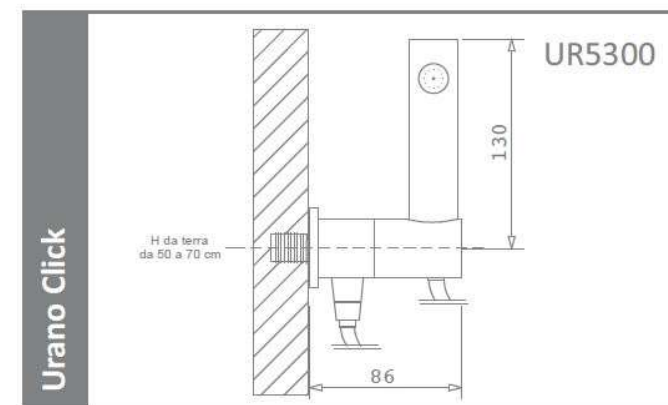

ARVAG

Urano Click

ottone cromato lucido

Apriflusso a leva.

Posizione levetta sollevata uso Idroscopino.

Posizione levetta premuta uso igiene personale.

Tubo flessibile antitorsione in treccia di acciaio inox.

Preso acqua a parete in ottone cromato con supporto provvista di rubinetto ceramico apriflusso di sicurezza con comando manuale a rotazione.

UR5300 Urano Click con flessibile acciaio inox € 383,00

ARVAG Via Toscana,1 20096 Pioltello (Mi) 02/70300326
info@arvag.com www.arvag.com
Prezzi al pubblico settembre 2022 iva esclusa