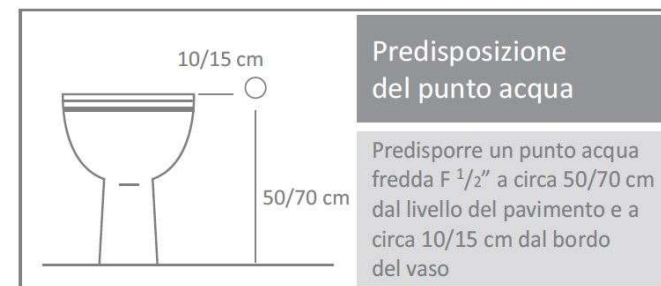

ARVAG

Urano Click

ottone cromato lucido

Apriflusso a leva.

Posizione levetta sollevata uso Idroscopino.

Posizione levetta premuta uso igiene personale.

Tubo flessibile antitorsione in treccia di acciaio inox.

Preso acqua a parete in ottone cromato con supporto provvista di rubinetto ceramico apriflusso di sicurezza con comando manuale a rotazione.

UR5300 Urano Click con flessibile acciaio inox € 383,00

ARVAG Via Toscana,1 20096 Pioltello (Mi) 02/70300326
info@arvag.com www.arvag.com
Prezzi al pubblico settembre 2022 iva esclusa