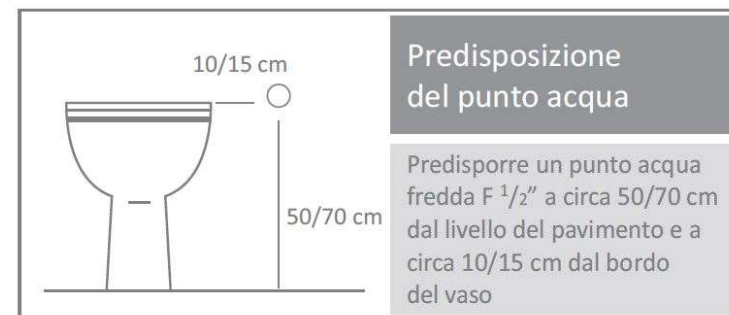

ARVAG

Urano Galax

ottone cromato lucido

Apriflusso a leva.

Posizione levetta sollevata uso Idroscopino.

Posizione levetta premuta uso igiene personale.

Tubo flessibile antitorsione in treccia di acciaio inox.

Preso acqua a parete in ottone cromato, completa di supporto orientabile, dotata di rubinetto ceramico ad un quarto di giro ad azionamento manuale.

UR5700 Urano Galax con flessibile acciaio inox € 320,00

ARVAG Via Toscana,1 20096 Pioltello (Mi) 02/70300326
info@arvag.com www.arvag.com
Prezzi al pubblico settembre 2022 iva esclusa