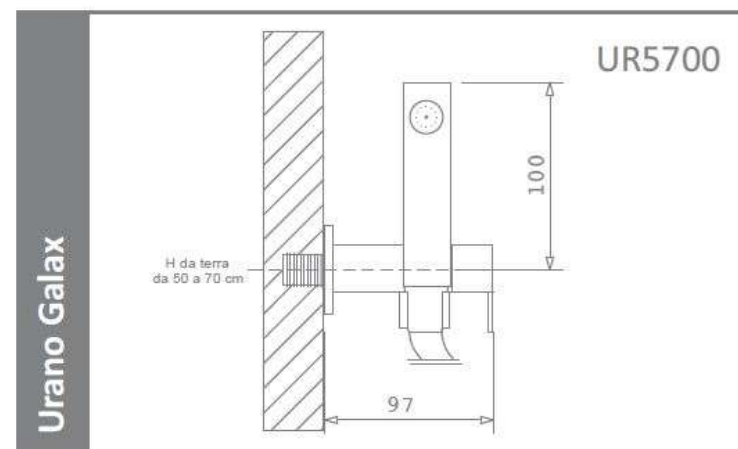

ARVAG

Urano Galax

ottone cromato lucido

Apriflusso a leva.

Posizione levetta sollevata uso Idroscopino.

Posizione levetta premuta uso igiene personale.

Tubo flessibile antitorsione in treccia di acciaio inox.

Preso acqua a parete in ottone cromato, completa di supporto orientabile, dotata di rubinetto ceramico ad un quarto di giro ad azionamento manuale.

UR5700 Urano Galax con flessibile acciaio inox € 320,00

ARVAG Via Toscana,1 20096 Pioltello (Mi) 02/70300326
info@arvag.com www.arvag.com
Prezzi al pubblico settembre 2022 iva esclusa