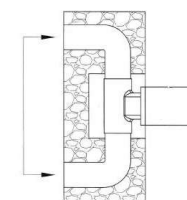

INSTALLAZIONE