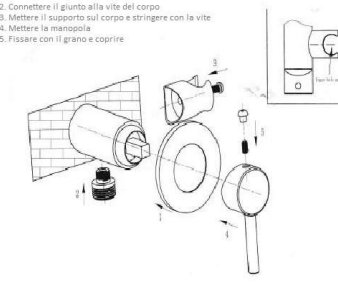

INSTALLAZIONE

UR5000 miscelatore Urano

€ 445,00

ARVAG Via Toscana,1 20096 Pioltello (Mi) 02/70300326

info@arvag.com www.arvag.com

Prezzi al pubblico settembre 2022 iva esclusa