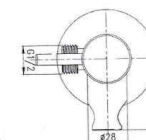

UR5000 miscelatore Urano

€ 445,00

ARVAG Via Toscana,1 20096 Pioltello (Mi) 02/70300326

info@arvag.com www.arvag.com

Prezzi al pubblico settembre 2022 iva esclusa