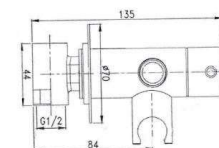

UR5000 miscelatore Urano

€ 445,00

ARVAG Via Toscana,1 20096 Pioltello (Mi) 02/70300326

info@arvag.com www.arvag.com

Prezzi al pubblico settembre 2022 iva esclusa