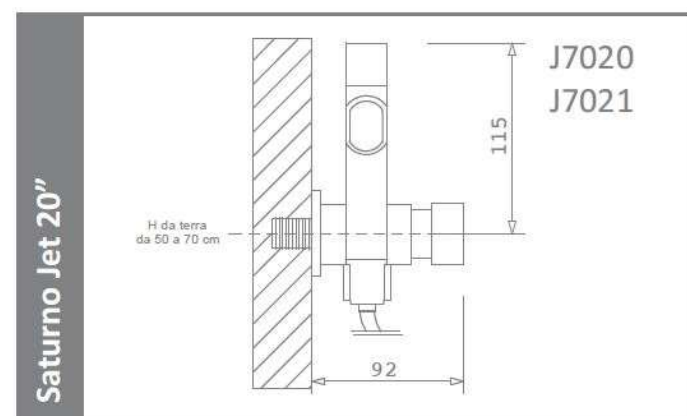

ARVAG

Idroscopino Saturno Jet 20''

Idroscopino® in ottone cromo lucido e ABS cromato.

Apriflusso a pulsante .

Esclusiva tecnica di pulizia wc Dynamic Jet con ugello in acciaio inox.

Tubo flessibile antitorsione in treccia di acciaio inox oppure in PVC rinforzato lucido cromo satinato.

Preso acqua a parete in ottone cromato, completa di supporto orientabile dotata di valvola di sicurezza con comando a pulsante che chiude l'erogazione dopo venti secondi dall'azionamento.

J7020 Saturno Jet 20'' con flessibile acciaio inox € 316,00