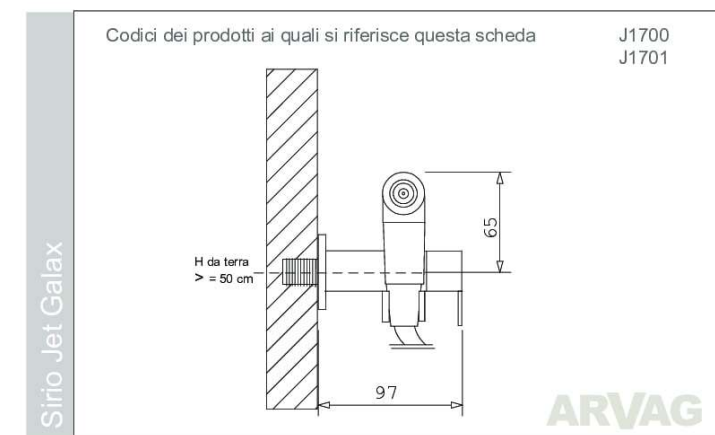

ARVAG Via Toscana,1 20096 Pioltello (Mi) 02/70300326
info@arvag.com www.arvag.com
Prezzi al pubblico settembre 2022 iva esclusa