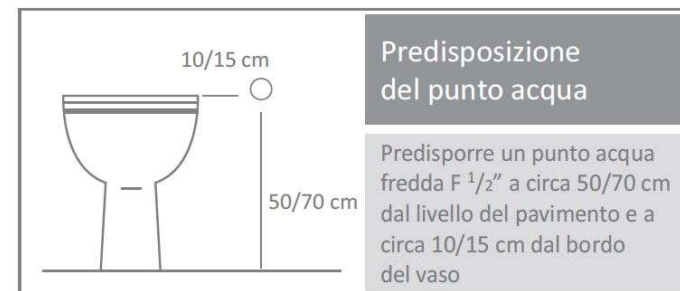

ARVAG Via Toscana,1 20096 Pioltello (Mi) 02/70300326
info@arvag.com www.arvag.com