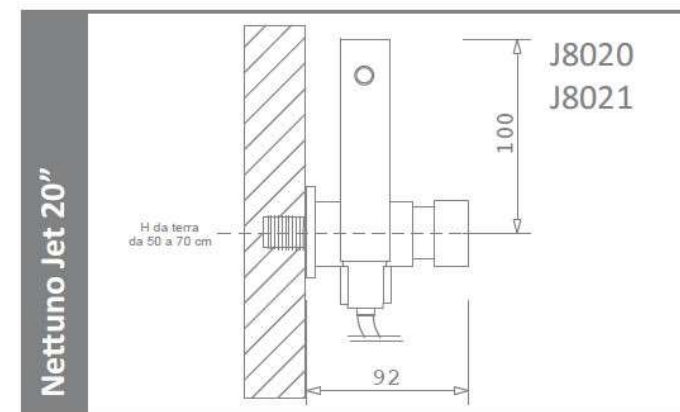

ARVAG Via Toscana,1 20096 Pioltello (Mi) 02/70300326
info@arvag.com www.arvag.com