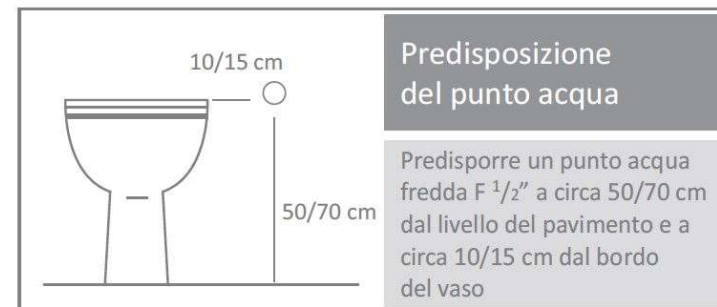

ARVAG Via Toscana,1 20096 Pioltello (Mi) 02/70300326
info@arvag.com www.arvag.com