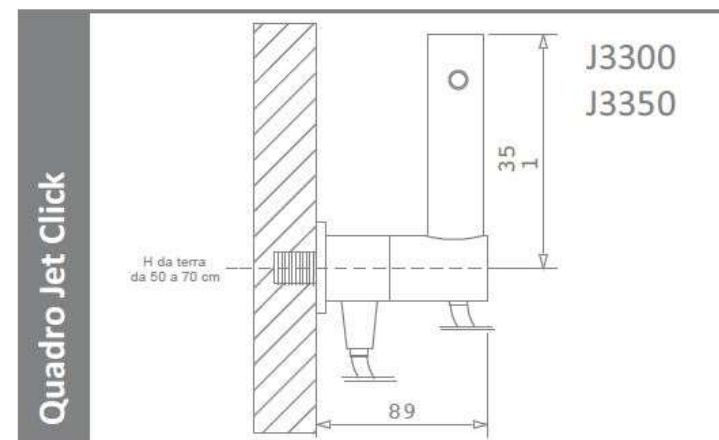

ARVAG

Idroscopino Quadro Jet Click

Idroscopino® in ottone cromato lucido o satinato.

Apriflusso a pulsante.

Esclusiva tecnica di pulizia wc Dinamic Jet con ugello ceramico.

Tubo flessibile antitorsione in treccia di acciaio inox.

Preso acqua a parete in ottone cromato lucido o satinato con supporto provvisto di rubinetto ceramico apriflusso di sicurezza con comando manuale a rotazione.

J3300 Quadro Jet Click lucido con flessibile acciaio inox
J3350 Quadro Jet Click satinato con flessibile acciaio inox