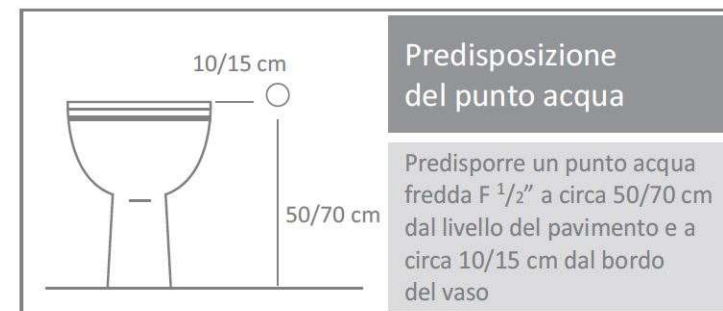

ARVAG Via Toscana,1 20096 Pioltello (Mi) 02/70300326
info@arvag.com www.arvag.com