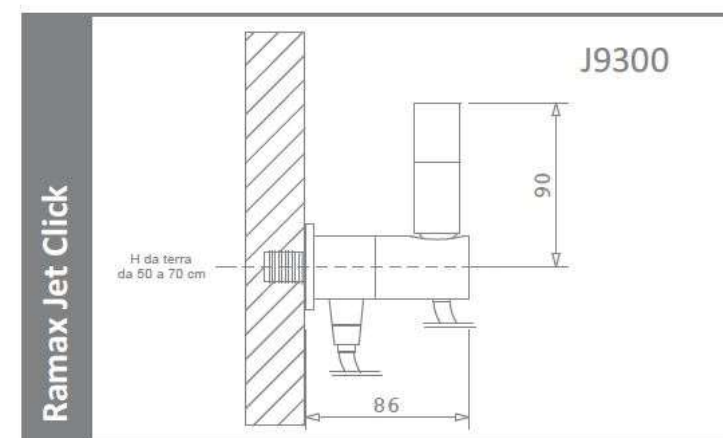

ARVAG

Idroscopino Ramax Jet Click

Idroscopino® in ottone cromo lucido.

Apriflusso mediante rotazione del cilindro.

Esclusiva tecnica di pulizia wc Dynamic Jet con ugello in acciaio inox.

Tubo flessibile antitorsione in treccia di acciaio inox.

Preso acqua a parete in ottone cromato con supporto provvista di rubinetto ceramico apriflusso di sicurezza con comando manuale a rotazione.

J9300 Ramax Jet Click con flessibile acciaio inox

ARVAG Via Toscana,1 20096 Pioltello (Mi) 02/70300326
info@arvag.com www.arvag.com