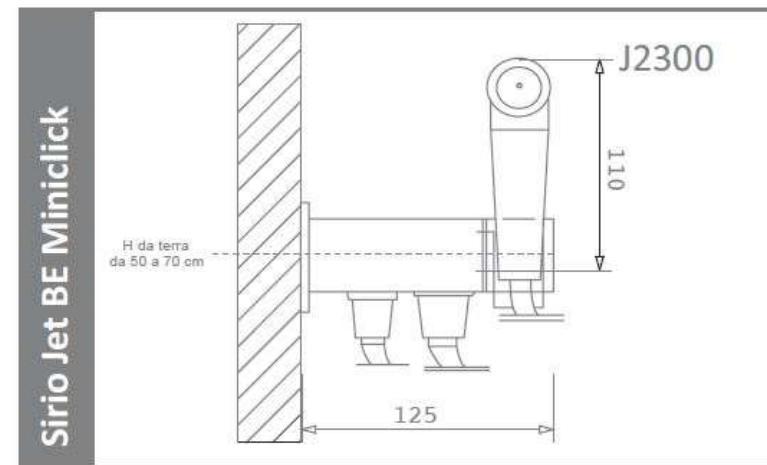

J2300 Sirio Jet BE Miniclick con flessibile acciaio inox

ARVAG Via Toscana,1 20096 Pioltello (Mi) 02/70300326
info@arvag.com www.arvag.com