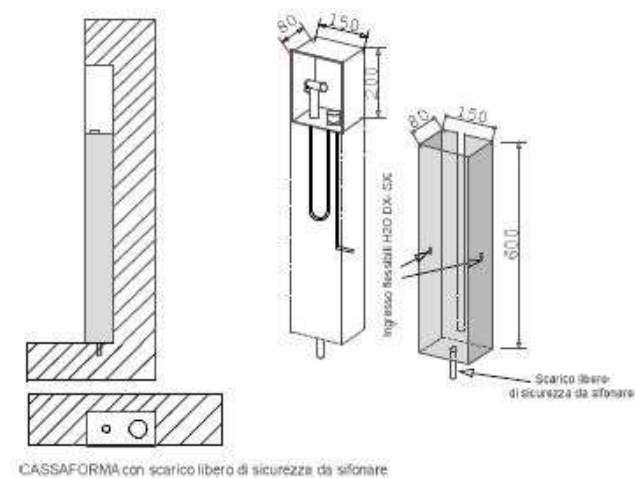

ARVAG

Idroscopino Inbox acciaio inox satinato

Scatola in acciaio inox finitura satinata che alloggia l'Idroscopino® mod. Mercurio Jet, in acciaio inox con azionamento a leva e rubinetto di chiusura.

Dotata di cassaforma in acciaio da murare predisposta per l'alloggiamento dei flessibili.

BI0001 Inbox satinato con Idroscopino mod. Mercurio Jet

Su richiesta è possibile avere la doccetta Mercurio satinata, il rubinetto di chiusura è in finitura lucida.

ARVAG Via Toscana,1 20096 Pioltello (Mi) 02/70300326
info@arvag.com www.arvag.com