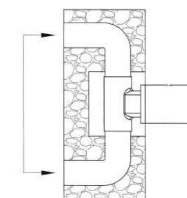

INSTALLAZIONE