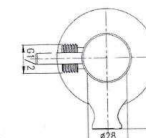

UR5000 miscelatore Urano

ARVAG Via Toscana,1 20096 Pioltello (Mi) 02/70300326
info@arvag.com www.arvag.com