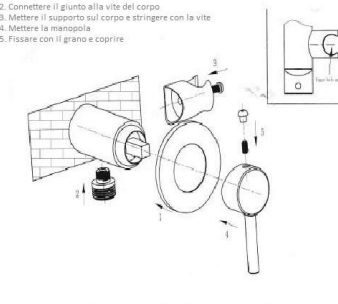

INSTALLAZIONE

UR5000 miscelatore Urano

ARVAG Via Toscana,1 20096 Pioltello (Mi) 02/70300326
info@arvag.com www.arvag.com