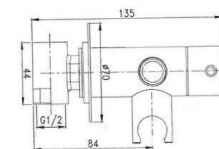

UR5000 miscelatore Urano

ARVAG Via Toscana,1 20096 Pioltello (Mi) 02/70300326
info@arvag.com www.arvag.com